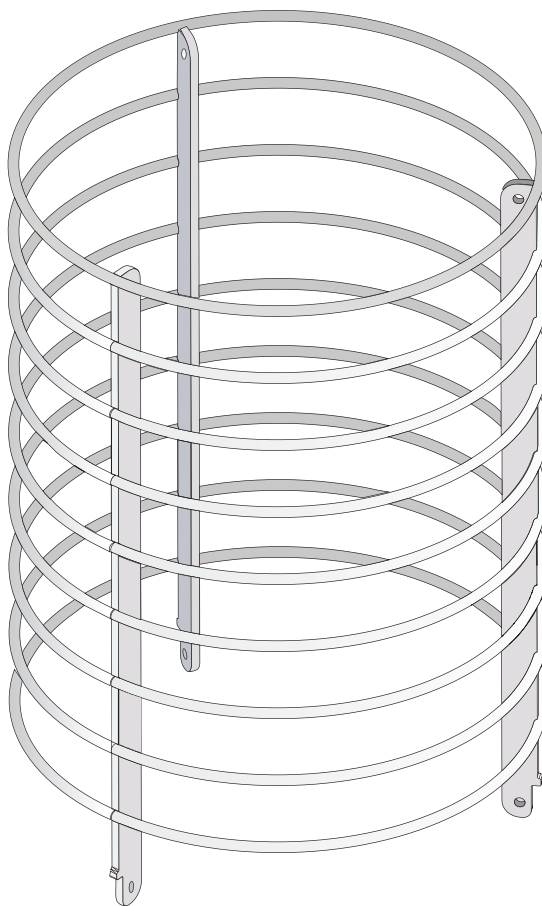

Made in Estonia, EU

info@huum.eu
huum.eu
#huumsauna

HUUM OÜ.
Vinkli 2, Tartu,
51014, Estonia

♥ OF SAUNA

EE Korstnavõre

- Aseta võre korstnatoru ümber
- Täida võre kividega (35-40 kg; 5-10 cm)
- Naudi leili!

NB! Võresid võib korstnatoru ümber olla ka mitu. Kahe võre ühendamisel kasuta 3 polti diameetriga kuni M6, miinimum keerkepikkusega 14 mm. Mutter vali vastavalt poldile.

Poldid ja mutrid ei tule korstnavõrega kaasa!

Leia ajakohaseim materjal meie kodulehelt www.huum.eu

EN Stone Cage

- Place the cage around the flue
- Fill it with stones (35-40 kg; 5-10 cm)
- Enjoy the steam!

NB! There can be more than one cage per flue. When connecting two flues, use 3 bolts with diameter up to M6 and minimum thread length of 14 mm. Select the nuts according to the chosen bolts.